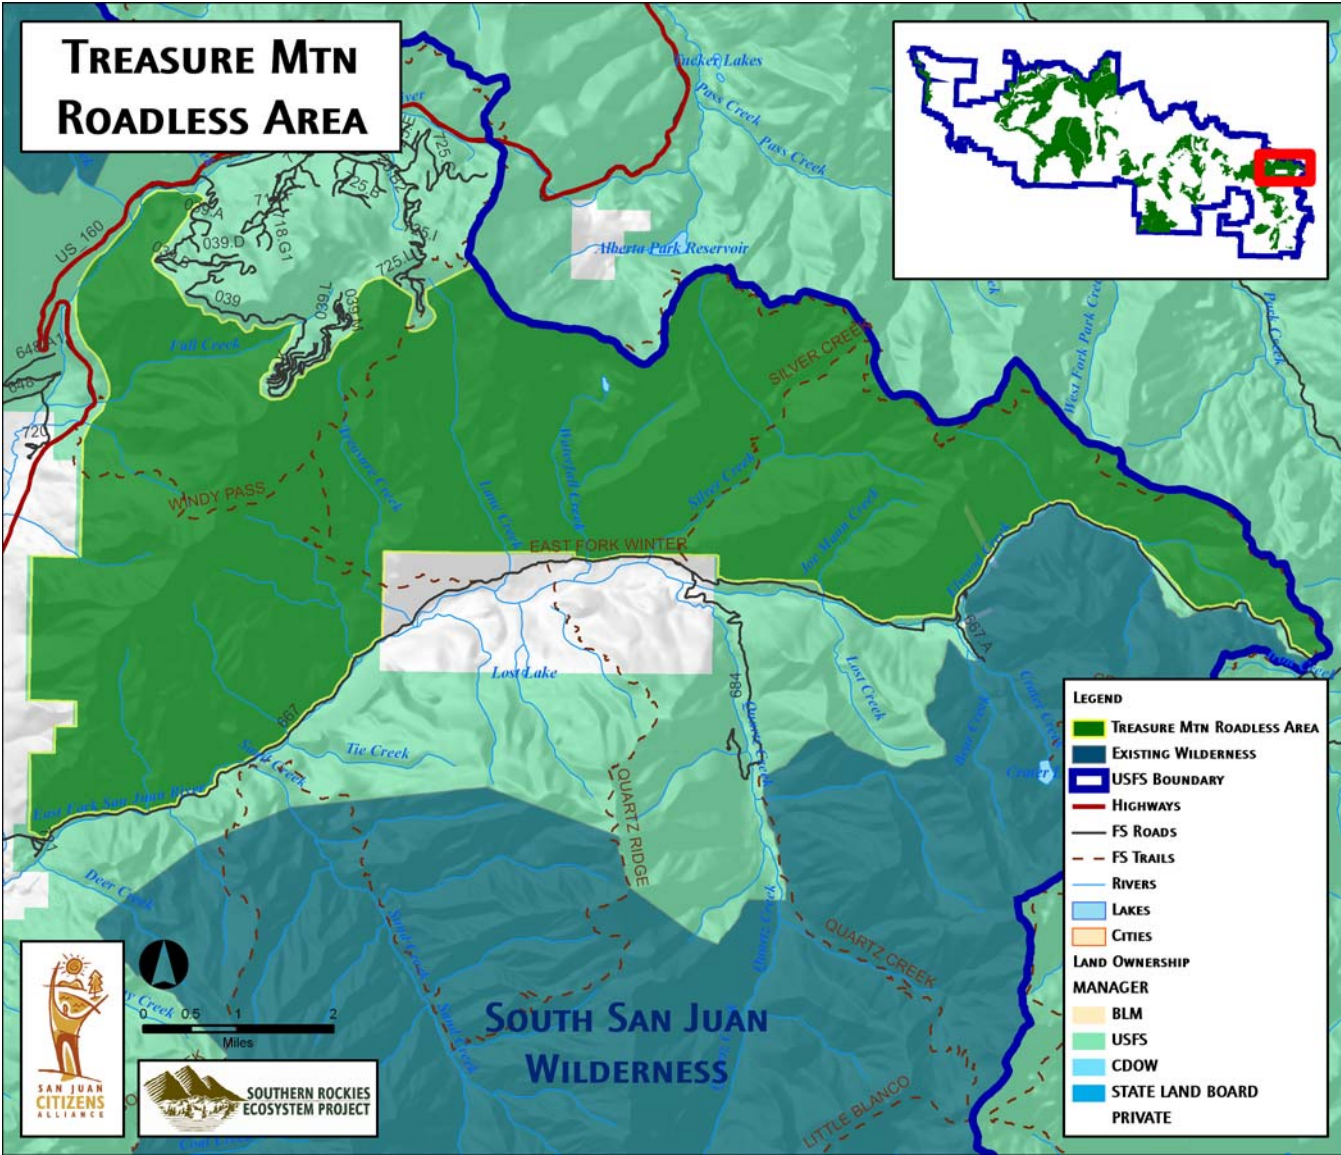

# TREASURE MTN ROADLESS AREA

**LEGEND**

<span style="display:inline-block; width:15px; height:10px; background-color: #008000;"></span>	TREASURE MTN ROADLESS AREA
<span style="display:inline-block; width:15px; height:10px; background-color: #004d40;"></span>	EXISTING WILDERNESS
<span style="display:inline-block; width:15px; border-bottom: 2px solid blue;"></span>	USFS BOUNDARY
<span style="display:inline-block; width:15px; border-bottom: 2px solid red;"></span>	HIGHWAYS
<span style="display:inline-block; width:15px; border-bottom: 1px solid black;"></span>	FS ROADS
<span style="display:inline-block; width:15px; border-bottom: 1px dashed brown;"></span>	FS TRAILS
<span style="display:inline-block; width:15px; border-bottom: 1px solid blue;"></span>	RIVERS
<span style="display:inline-block; width:15px; height:10px; background-color: #add8e6;"></span>	LAKES
<span style="display:inline-block; width:15px; height:10px; background-color: #ffcc99;"></span>	CITIES
<b>LAND OWNERSHIP</b>	
<b>MANAGER</b>	
<span style="display:inline-block; width:15px; height:10px; background-color: #fff2cc;"></span>	BLM
<span style="display:inline-block; width:15px; height:10px; background-color: #c8e6c9;"></span>	USFS
<span style="display:inline-block; width:15px; height:10px; background-color: #e0f7fa;"></span>	CDOW
<span style="display:inline-block; width:15px; height:10px; background-color: #00bcd4;"></span>	STATE LAND BOARD
<span style="display:inline-block; width:15px; height:10px; background-color: #ffffff;"></span>	PRIVATE